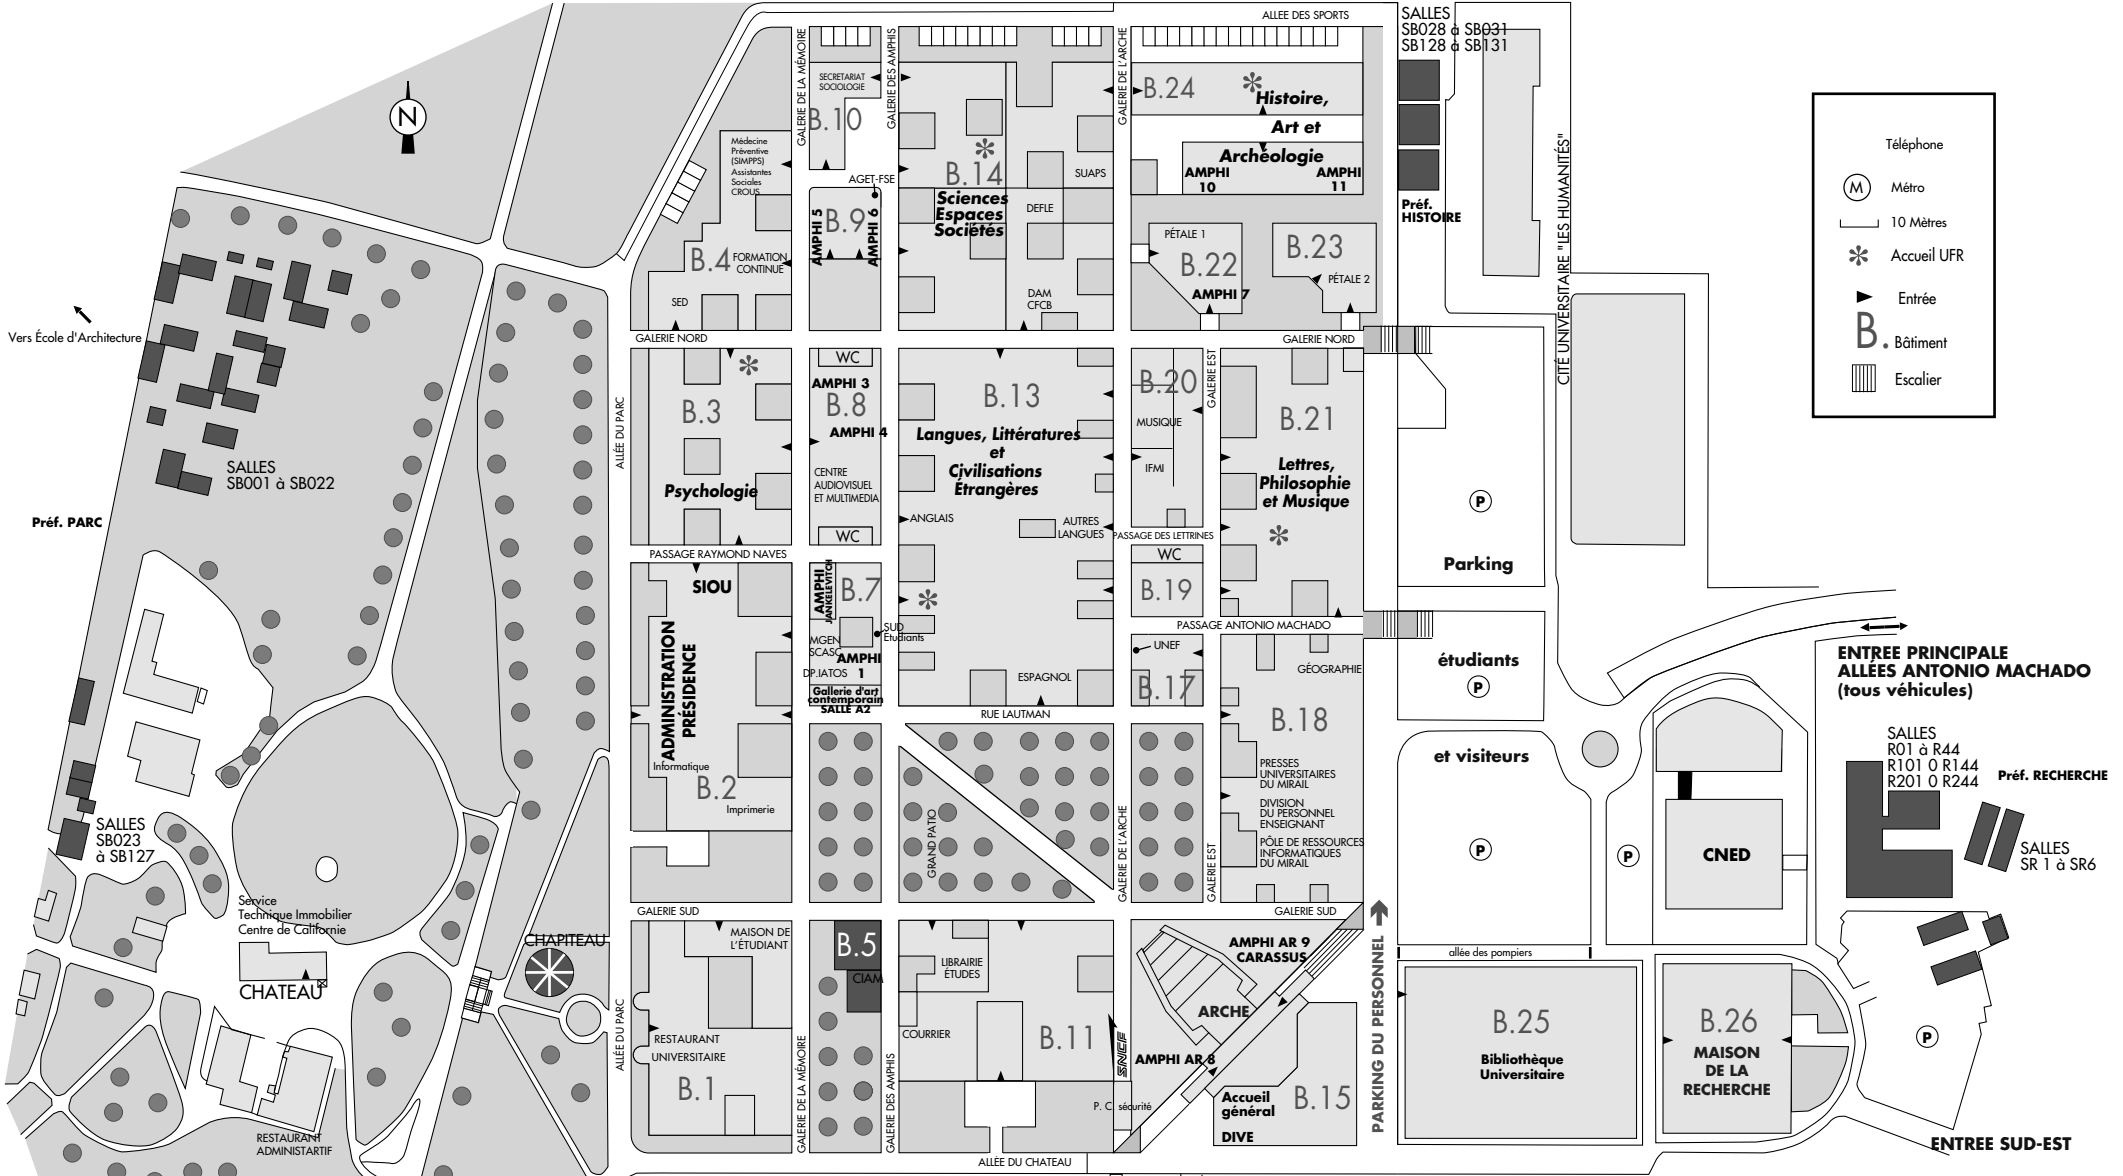

SALLES SB032 à SB037c Préf. SPORTS Vers COSEC INSTALLATIONS SPORTIVES

Vers École d'Architecture

Préf. PARC

Téléphone
 (M) Métro
 10 Mètres
 * Accueil UFR
 ▶ Entrée
 B. Bâtiment
 Escalier

ENTREE PRINCIPALE
ALÉES ANTONIO MACHADO
(tous véhicules)

SALLES R01 à R44
R101 O R144
R201 O R244 Préf. RECHERCHE

SALLES SR 1 à SR6

ENTREE SUD-EST

ENTREE Rue de l'Université
(piétons et véhicules de service ou autorisés)

LA POSTE
 Métro Mirail-Université
 (M) Bonnavat
 Rue de l'Université